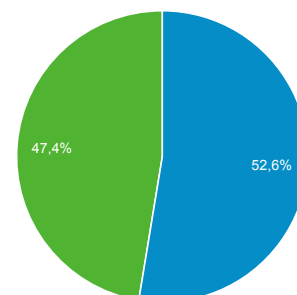

Προβολές σελίδας

87.164

Σελίδες / περίοδο σύνδεσης

1,20

Μέση διάρκεια περιόδου σύνδεσης

00:00:36

Ποσοστό εγκατάλειψης

88,78%

New Visitor Returning Visitor

% Νέες περιοδοι σύνδεσης

52,56%

Γλώσσα	Περίοδοι σύνδεσης	% Περίοδοι σύνδεσης
1. el-gr	48.487	66,75%
2. el	13.920	19,16%
3. en-us	5.811	8,00%
4. en-gb	1.449	1,99%
5. de-de	739	1,02%
6. el-cy	500	0,69%
7. en-au	419	0,58%
8. en-ca	294	0,40%
9. de	119	0,16%
10. en-gr	106	0,15%