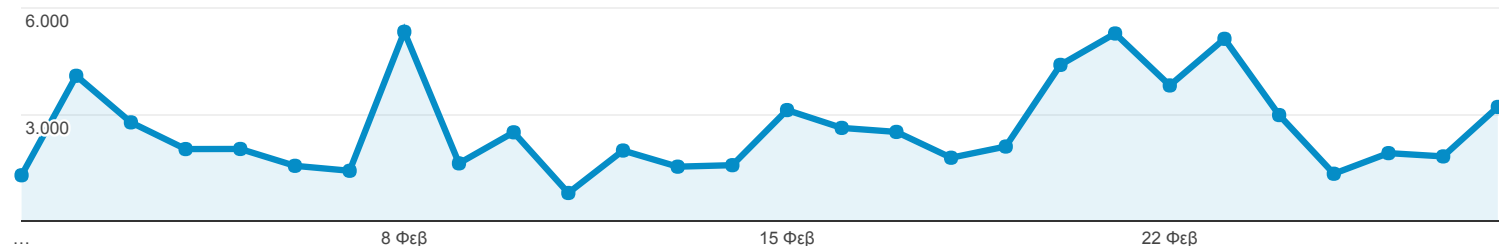

Επισκόπηση κοινού

Όλοι οι χρήστες
100,00% Περίοδοι σύνδεσης

Επισκόπηση

Περίοδοι σύνδεσης

Περίοδοι σύνδεσης

72.635

Χρήστες

41.572

Προβολές σελίδας

87.164

Σελίδες / περίοδο σύνδεσης

1,20

Μέση διάρκεια περιόδου σύνδεσης

00:00:36

Ποσοστό εγκατάλειψης

88,78%

New Visitor Returning Visitor

% Νέες περιοδοι σύνδεσης

52,56%

Γλώσσα	Περίοδοι σύνδεσης	% Περίοδοι σύνδεσης
1. el-gr	48.487	66,75%
2. el	13.920	19,16%
3. en-us	5.811	8,00%
4. en-gb	1.449	1,99%
5. de-de	739	1,02%
6. el-cy	500	0,69%
7. en-au	419	0,58%
8. en-ca	294	0,40%
9. de	119	0,16%
10. en-gr	106	0,15%