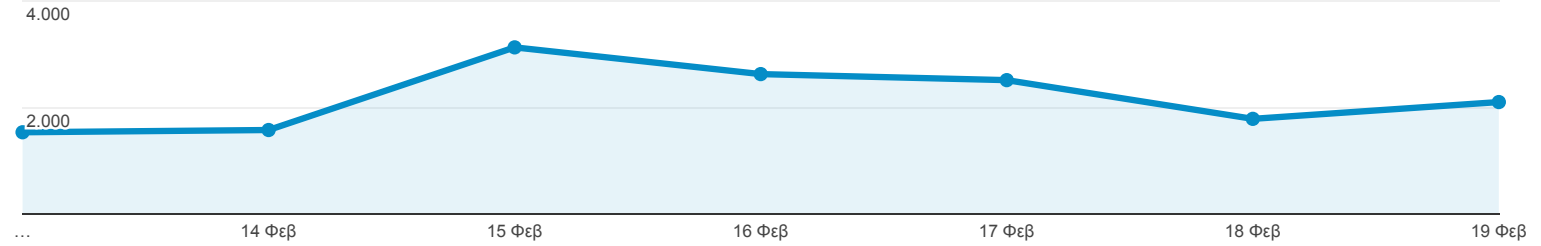

Επισκόπηση κοινού

Όλοι οι χρήστες
100,00% Περίοδοι σύνδεσης

Επισκόπηση

Περίοδοι σύνδεσης

Περίοδοι σύνδεσης

15.275

Χρήστες

11.692

Προβολές σελίδας

18.331

Σελίδες / περίοδο σύνδεσης

1,20

Μέση διάρκεια περιόδου σύνδεσης

00:00:35

Ποσοστό εγκατάλειψης

88,65%

% Νέες περιοδοι σύνδεσης

47,61%

Returning Visitor New Visitor

Γλώσσα	Περίοδοι σύνδεσης	% Περίοδοι σύνδεσης
1. el-gr	10.115	66,22%
2. el	2.982	19,52%
3. en-us	1.258	8,24%
4. en-gb	308	2,02%
5. de-de	154	1,01%
6. el-cy	97	0,64%
7. en-au	79	0,52%
8. en-ca	63	0,41%
9. el-us	27	0,18%
10. ru	19	0,12%