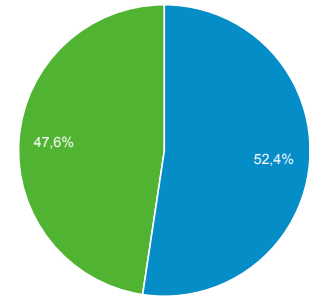

Προβολές σελίδας

18.331

Σελίδες / περίοδο σύνδεσης

1,20

Μέση διάρκεια περιόδου σύνδεσης

00:00:35

Ποσοστό εγκατάλειψης

88,65%

% Νέες περιοδοι σύνδεσης

47,61%

Returning Visitor New Visitor

Γλώσσα	Περίοδοι σύνδεσης	% Περίοδοι σύνδεσης
1. el-gr	10.115	66,22%
2. el	2.982	19,52%
3. en-us	1.258	8,24%
4. en-gb	308	2,02%
5. de-de	154	1,01%
6. el-cy	97	0,64%
7. en-au	79	0,52%
8. en-ca	63	0,41%
9. el-us	27	0,18%
10. ru	19	0,12%