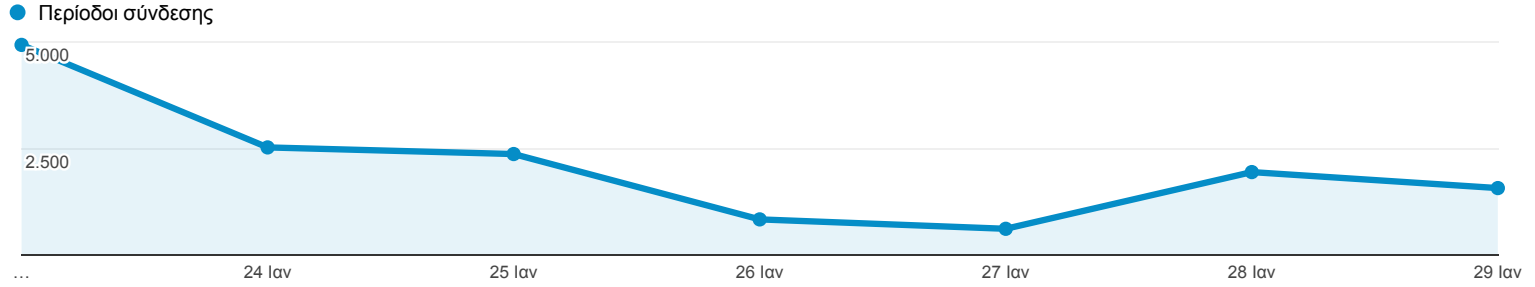

23 Ιαν 2017 - 29 Ιαν 2017

Επισκόπηση κοινού

Όλοι οι χρήστες
100,00% Περίοδοι σύνδεσης

Επισκόπηση

Περίοδοι σύνδεσης

14.817

Χρήστες

12.430

Προβολές σελίδας

17.570

Σελίδες / περίοδο σύνδεσης

1,19

Μέση διάρκεια περιόδου σύνδεσης

00:00:35

Ποσοστό εγκατάλειψης

89,49%