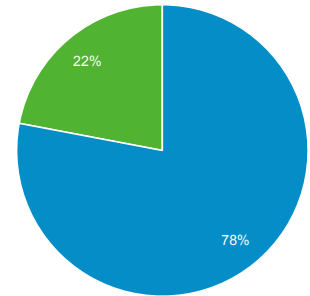

Προβολές σελίδας

17.570

Σελίδες / περίοδο σύνδεσης

1,19

Μέση διάρκεια περιόδου σύνδεσης

00:00:35

Ποσοστό εγκατάλειψης

89,49%

% Νέες περιοδοι σύνδεσης

77,98%

New Visitor Returning Visitor

Γλώσσα	Περίοδοι σύνδεσης	% Περίοδοι σύνδεσης
1. el-gr	8.711	58,79%
2. el	3.837	25,90%
3. en-us	1.624	10,96%
4. en-gb	373	2,52%
5. en-gr	35	0,24%
6. ru	27	0,18%
7. en	26	0,18%
8. en-au	22	0,15%
9. de-de	21	0,14%
10. en-ca	17	0,11%