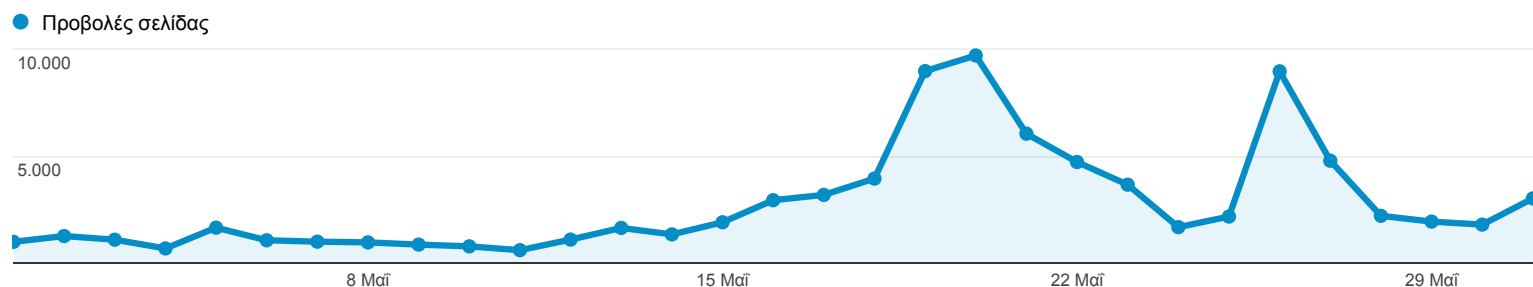

1 Μαΐ 2014 - 31 Μαΐ 2014

Όλες οι περιόδοι σύνδεσης  
100,00%

+ Προσθήκη τμήματος

Εξερεύνηση

Σελίδα	Προβολές σελίδας	Μοναδικές προβολές σελίδας	Μέσος χρόνος στη σελίδα	Είσοδοι	Ποσοστό εγκατάλειψης	% εξόδων	Τιμή σελίδας
	87.031 % του συνόλου: 100,00% (87.031)	45.352 % του συνόλου: 100,00% (45.352)	00:00:58 Μέσος όρος ιστότοπου: 00:00:58 (0,00%)	34.944 % του συνόλου: 100,00% (34.944)	27,74% Μέσος όρος ιστότοπου: 27,74% (0,00%)	40,15% Μέσος όρος ιστότοπου: 40,15% (0,00%)	0,00 \$ % του συνόλου: 0,00% (0,00 \$)
1. /	8.529 (9,80%)	3.543 (7,81%)	00:01:11	2.816 (8,06%)	15,20%	23,89%	0,00 \$ (0,00%)
2. /item/734-poia-einai-i-nea-synthesi-tou-dimotikou-symvoulou-galatsiou-meta-ti-n-eklogi-neou-dimarxou	5.152 (5,92%)	2.412 (5,32%)	00:00:43	2.146 (6,14%)	0,75%	41,75%	0,00 \$ (0,00%)
3. /item/205-giorgos-markopoulos-yropsifios-dimarxos-galatsiou	5.005 (5,75%)	2.286 (5,04%)	00:00:51	2.025 (5,79%)	9,73%	34,47%	0,00 \$ (0,00%)
4. /item/715-oi-stavroi-ton-symvoulon-me-seira-protimisis	4.450 (5,11%)	1.747 (3,85%)	00:01:00	1.314 (3,76%)	0,91%	32,58%	0,00 \$ (0,00%)
5. /item/714-poi-oi-yropsifioi-dimotikoi-symvouloi-pairnoun-tis-protis-theseis-stous-syndyasmous-tous	2.947 (3,39%)	1.332 (2,94%)	00:00:50	867 (2,48%)	0,92%	31,93%	0,00 \$ (0,00%)
6. /item/711-telika-apotelesmata-dimotikon-eklogon-galatsiou	2.437 (2,80%)	1.109 (2,45%)	00:00:41	784 (2,24%)	0,64%	33,65%	0,00 \$ (0,00%)
7. /item/736-paraitisi-tsirou-apo-epikefalis-tis-parataksis-poi-oi-pairnei-ti-thesi-tou-osis-dimotikos-symvoulos	2.351 (2,70%)	1.107 (2,44%)	00:00:31	989 (2,83%)	0,61%	40,75%	0,00 \$ (0,00%)
8. /nea-tou-galatsiou	2.226 (2,56%)	937 (2,07%)	00:00:44	348 (1,00%)	7,76%	20,80%	0,00 \$ (0,00%)
9. /item/706-markopoulos-tsiros-sto-b-gyro	1.922 (2,21%)	906 (2,00%)	00:00:34	815 (2,33%)	0,61%	38,66%	0,00 \$ (0,00%)
10. /item/733-o-giorgos-markopoulos-synepis-sto-rantebou-tou-me-tin-istoria-tou-galatsiou	1.828 (2,10%)	855 (1,89%)	00:00:55	616 (1,76%)	1,30%	40,59%	0,00 \$ (0,00%)

Σειρές 1 - 10 από 1069