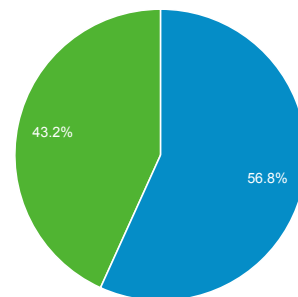

Περίοδοι σύνδεσης
3.185

Χρήστες
2.717

Προβολές σελίδας
8.973

Σελίδες / περίοδο σύνδεσης
2,82

Μέση διάρκεια περιόδου
σύνδεσης
00:01:20

Ποσοστό εγκατάλειψης
0,75%

% Νέες περίοδοι σύνδεσης
43,23%

■ Returning Visitor ■ New Visitor

| Γλώσσα | Περίοδοι σύνδεσης | % Περίοδοι σύνδεσης |
|-----------|-------------------|---------------------|
| 1. el | 1.319 | 41,41% |
| 2. el-gr | 1.258 | 39,50% |
| 3. en-us | 459 | 14,41% |
| 4. en | 85 | 2,67% |
| 5. en-gb | 37 | 1,16% |
| 6. en-za | 6 | 0,19% |
| 7. c | 5 | 0,16% |
| 8. de-de | 3 | 0,09% |
| 9. de | 2 | 0,06% |
| 10. it-it | 2 | 0,06% |