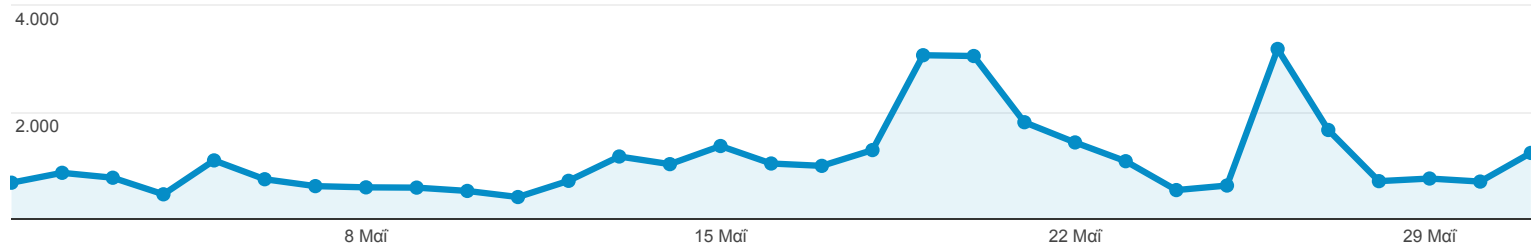

1 Μαΐ 2014 - 31 Μαΐ 2014

## Επισκόπηση κοινού

Όλες οι περίοδοι σύνδεσης  
100,00%

+ Προσθήκη τμήματος

### Επισκόπηση

● Περίοδοι σύνδεσης

Περίοδοι σύνδεσης  
**34.944**

Χρήστες  
**20.137**

Προβολές σελίδας  
**87.031**

Σελίδες / περίοδο σύνδεσης  
**2,49**

Μέση διάρκεια περιόδου σύνδεσης  
**00:01:27**

Ποσοστό εγκατάλειψης  
**27,74%**