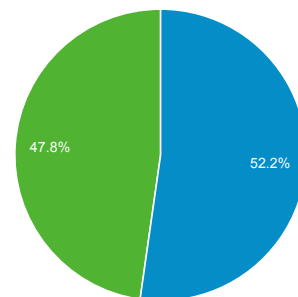

### Επισκόπηση

● Περίοδοι σύνδεσης

Περίοδοι σύνδεσης  
**34.944**

Χρήστες  
**20.137**

Προβολές σελίδας  
**87.031**

Σελίδες / περίοδο σύνδεσης  
**2,49**

Μέση διάρκεια περιόδου σύνδεσης  
**00:01:27**

Ποσοστό εγκατάλειψης  
**27,74%**

% Νέες περίοδοι σύνδεσης  
**47,71%**

■ Returning Visitor ■ New Visitor

Γλώσσα	Περίοδοι σύνδεσης	% Περίοδοι σύνδεσης
1. el	15.170	43,41%
2. el-gr	13.291	38,04%
3. en-us	4.965	14,21%
4. en	869	2,49%
5. en-gb	391	1,12%
6. en-za	59	0,17%
7. c	39	0,11%
8. de-de	28	0,08%
9. de	17	0,05%
10. it-it	15	0,04%