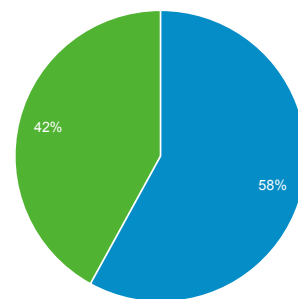

5.938

Προβολές σελίδας

16.136

Σελίδες / περίοδο σύνδεσης

2,11

Μέση διάρκεια περιόδου σύνδεσης

00:01:21

Ποσοστό εγκατάλειψης

47,71%

% Νέες περιοδοι σύνδεσης

57,96%

■ New Visitor ■ Returning Visitor

Γλώσσα	Περίοδοι σύνδεσης	% Περίοδοι σύνδεσης
1. el	3.437	45,05%
2. el-gr	2.734	35,83%
3. en-us	1.154	15,12%
4. en	173	2,27%
5. en-gb	78	1,02%
6. en-za	8	0,10%
7. c	7	0,09%
8. de-de	5	0,07%
9. de	4	0,05%
10. en-ca	3	0,04%