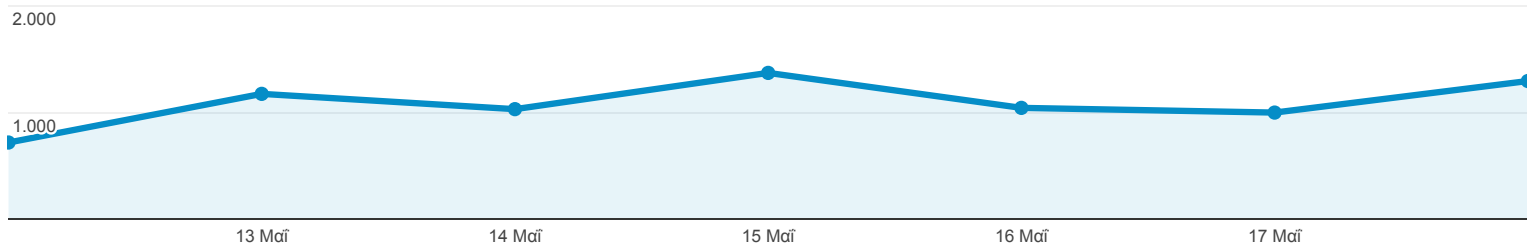

12 Μαΐ 2014 - 18 Μαΐ 2014

Επισκόπηση κοινού

Όλες οι περιόδ...
100,00%

Επισκόπηση

● Περίοδοι σύνδεσης

Περίοδοι σύνδεσης

7.630

Χρήστες

5.938

Προβολές σελίδας

16.136

Σελίδες / περίοδο σύνδεσης

2,11

Μέση διάρκεια περιόδου σύνδεσης

00:01:21

Ποσοστό εγκατάλειψης

47,71%

% Νέες περιοδοι σύνδεσης

57,96%

■ New Visitor ■ Returning Visitor

Γλώσσα	Περίοδοι σύνδεσης	% Περίοδοι σύνδεσης
1. el	3.437	45,05%
2. el-gr	2.734	35,83%
3. en-us	1.154	15,12%
4. en	173	2,27%
5. en-gb	78	1,02%
6. en-za	8	0,10%
7. c	7	0,09%
8. de-de	5	0,07%
9. de	4	0,05%
10. en-ca	3	0,04%