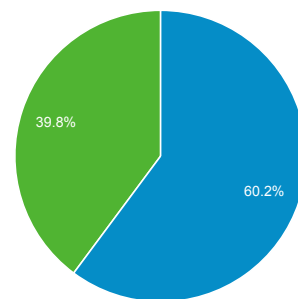

4.068

Προβολές σελίδας

18.701

Σελίδες / περίοδο σύνδεσης

3,06

Μέση διάρκεια περιόδου σύνδεσης

00:01:37

Ποσοστό εγκατάλειψης

0,85%

% Νέες περιοδοι σύνδεσης

39,83%

■ Returning Visitor ■ New Visitor

Γλώσσα

Περίοδοι σύνδεσης

% Περίοδοι σύνδεσης

Γλώσσα	Περίοδοι σύνδεσης	% Περίοδοι σύνδεσης
1. el	2.630	42,97%
2. el-gr	2.395	39,13%
3. en-us	802	13,10%
4. en	187	3,06%
5. en-gb	72	1,18%
6. c	8	0,13%
7. de-de	6	0,10%
8. de	4	0,07%
9. it-it	3	0,05%
10. bg	2	0,03%