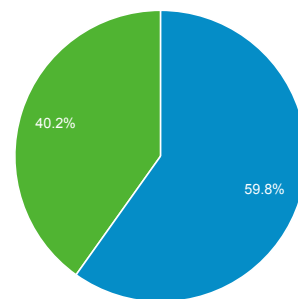

### Επισκόπηση

● Περίοδοι σύνδεσης

Περίοδοι σύνδεσης

4.605

Χρήστες

3.683

Προβολές σελίδας

7.004

Σελίδες / περίοδο σύνδεσης

1,52

Μέση διάρκεια περιόδου σύνδεσης

00:01:30

Ποσοστό εγκατάλειψης

79,04%

% Νέες περιόδοι σύνδεσης

59,80%

■ New Visitor ■ Returning Visitor

Γλώσσα	Περίοδοι σύνδεσης	% Περίοδοι σύνδεσης
1. el	2.021	43,89%
2. el-gr	1.675	36,37%
3. en-us	717	15,57%
4. en	96	2,08%
5. en-gb	64	1,39%
6. en-za	10	0,22%
7. it-it	5	0,11%
8. ru	4	0,09%
9. de	3	0,07%
10. de-de	2	0,04%