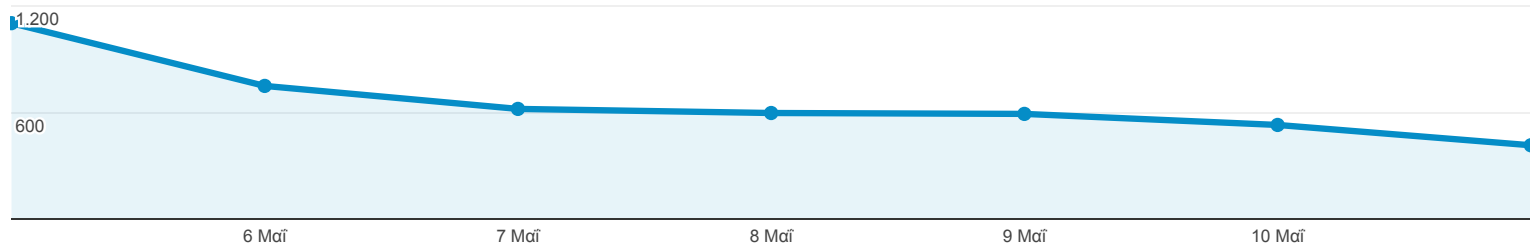

5 Μαΐ 2014 - 11 Μαΐ 2014

### Επισκόπηση

● Περίοδοι σύνδεσης

Περίοδοι σύνδεσης

4.605

Χρήστες

3.683

Προβολές σελίδας

7.004

Σελίδες / περίοδο σύνδεσης

1,52

Μέση διάρκεια περιόδου σύνδεσης

00:01:30

Ποσοστό εγκατάλειψης

79,04%

% Νέες περιόδοι σύνδεσης

59,80%