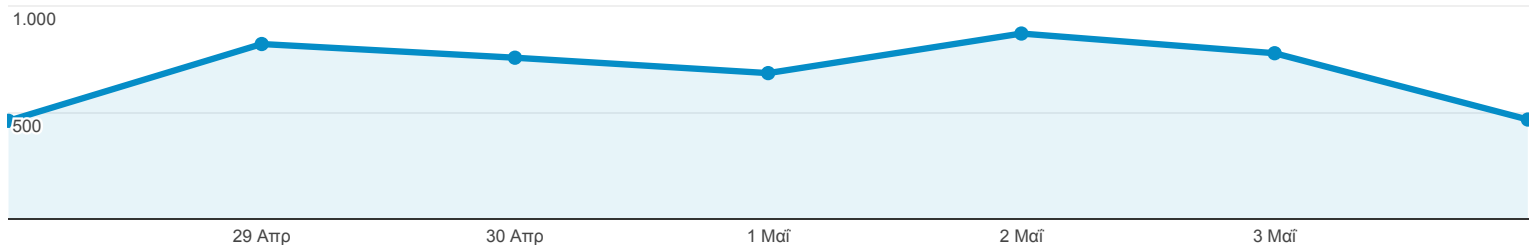

28 Απρ 2014 - 4 Μαΐ 2014

# Επισκόπηση κοινού

Όλες οι περιόδ...  
100,00%

## Επισκόπηση

● Περίοδοι σύνδεσης

Περίοδοι σύνδεσης

4.834

Χρήστες

3.721

Προβολές σελίδας

7.239