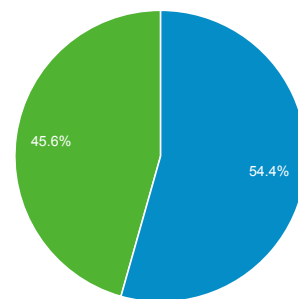

## Επισκόπηση

● Περίοδοι σύνδεσης

Περίοδοι σύνδεσης

4.834

Χρήστες

3.721

Προβολές σελίδας

7.239

Σελίδες / περίοδο σύνδεσης

1,50

Μέση διάρκεια περιόδου σύνδεσης

00:01:33

Ποσοστό εγκατάλειψης

77,87%

% Νέες περιοδοί σύνδεσης

54,39%

■ New Visitor ■ Returning Visitor

Γλώσσα	Περίοδοι σύνδεσης	% Περίοδοι σύνδεσης
1. el	2.082	43,07%
2. el-gr	1.848	38,23%
3. en-us	690	14,27%
4. en	115	2,38%
5. en-gb	46	0,95%
6. de-de	10	0,21%
7. c	9	0,19%
8. en-za	8	0,17%
9. de	3	0,06%
10. el-de	2	0,04%