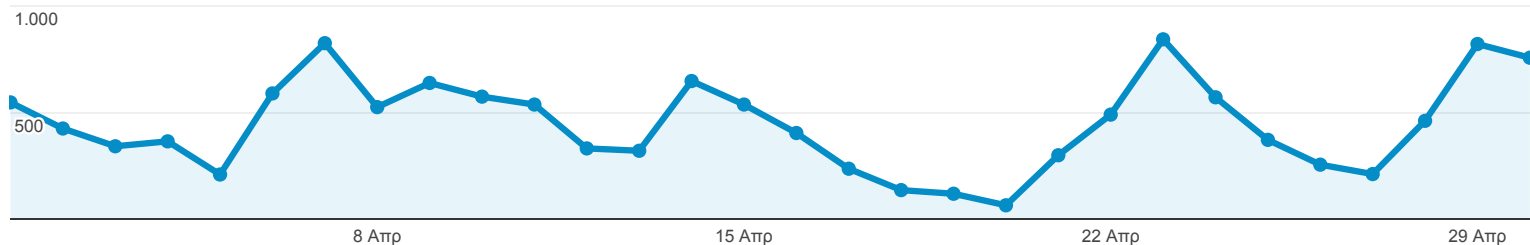

## Επισκόπηση

● Περίοδοι σύνδεσης

Περίοδοι σύνδεσης

13.457

Χρήστες

9.733

Προβολές σελίδας

20.236