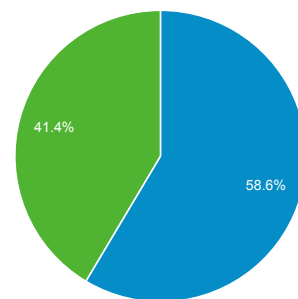

## Επισκόπηση

● Περίοδοι σύνδεσης

Περίοδοι σύνδεσης

13.457

Χρήστες

9.733

Προβολές σελίδας

20.236

Σελίδες / περίοδο σύνδεσης

1,50

Μέση διάρκεια περιόδου σύνδεσης

00:01:21

Ποσοστό εγκατάλειψης

78,26%

% Νέες περιοδοι σύνδεσης

58,50%

■ New Visitor ■ Returning Visitor

Γλώσσα	Περίοδοι σύνδεσης	% Περίοδοι σύνδεσης
1. el	5.716	42,48%
2. el-gr	5.082	37,76%
3. en-us	2.100	15,61%
4. en	310	2,30%
5. en-gb	128	0,95%
6. pt-br	10	0,07%
7. c	9	0,07%
8. de	9	0,07%
9. de-de	9	0,07%
10. bg	8	0,06%