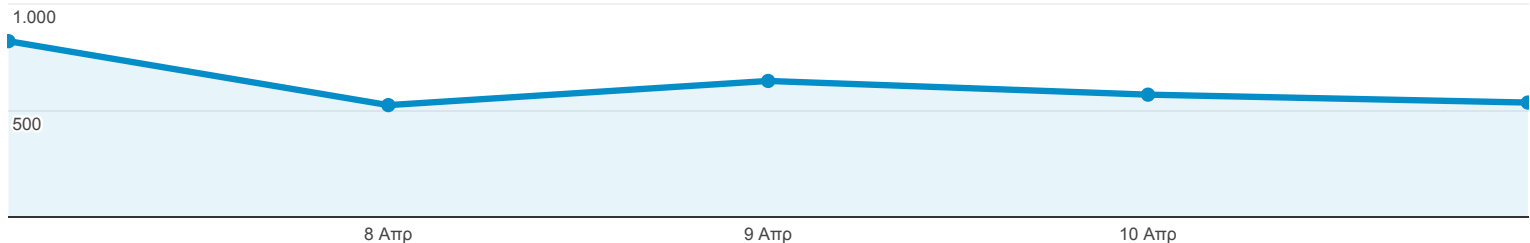

7 Απρ 2014 - 11 Απρ 2014

Επισκόπηση κοινού

Όλες οι επισκέ...
100,00%

Επισκόπηση

Επισκέψεις

Επισκέψεις
3.098

Μοναδικοί επισκέπτες
2.408

Προβολές σελίδας
4.830

Σελίδες / Επίσκεψη
1,56

Μέσος όρος διάρκειας επίσκεψης
00:01:30

Ποσοστό εγκατάλειψης
77,15%

% νέων επισκέψεων
53,84%

New Visitor Returning Visitor

Γλώσσα	Επισκέψεις	% Επισκέψεις
1. el	1.299	41,93%
2. el-gr	1.176	37,96%
3. en-us	490	15,82%
4. en	83	2,68%
5. en-gb	27	0,87%
6. zh-cn	4	0,13%
7. c	2	0,06%
8. de-de	2	0,06%
9. fr	2	0,06%
10. it-it	2	0,06%