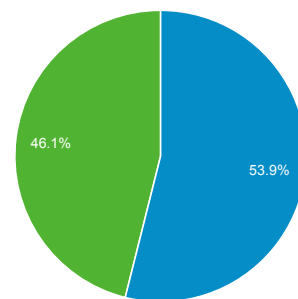

7 Απρ 2014 - 11 Απρ 2014

Επισκόπηση κοινού

Όλες οι επισκέ...
100,00%

Επισκόπηση

Επισκέψεις

Επισκέψεις
3.098

Μοναδικοί επισκέπτες
2.408

Προβολές σελίδας
4.830

Σελίδες / Επίσκεψη
1,56

Μέσος όρος διάρκειας επίσκεψης
00:01:30

Ποσοστό εγκατάλειψης
77,15%

% νέων επισκέψεων
53,84%

New Visitor Returning Visitor

Γλώσσα	Επισκέψεις	% Επισκέψεις
1. el	1.299	41,93%
2. el-gr	1.176	37,96%
3. en-us	490	15,82%
4. en	83	2,68%
5. en-gb	27	0,87%
6. zh-cn	4	0,13%
7. c	2	0,06%
8. de-de	2	0,06%
9. fr	2	0,06%
10. it-it	2	0,06%