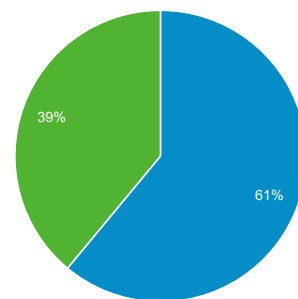

1 Μαρ 2014 - 31 Μαρ 2014

Επισκόπηση κοινού

Όλες οι επισκέ...
100,00%

Επισκόπηση

Επισκέψεις

Επισκέψεις
14.097

Μοναδικοί επισκέπτες
10.235

Προβολές σελίδας
22.305

Σελίδες / Επίσκεψη
1,58

Μέσος όρος διάρκειας επίσκεψης
00:01:34

Ποσοστό εγκατάλειψης
77,28%

% νέων επισκέψεων
60,92%

New Visitor Returning Visitor

Γλώσσα	Επισκέψεις	% Επισκέψεις
1. el	6.305	44,73%
2. el-gr	5.109	36,24%
3. en-us	2.066	14,66%
4. en	358	2,54%
5. en-gb	166	1,18%
6. de-de	14	0,10%
7. it-it	13	0,09%
8. de	7	0,05%
9. pt-br	7	0,05%
10. ru	5	0,04%