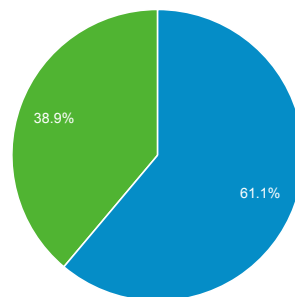

1 Φεβ 2014 - 28 Φεβ 2014

Επισκόπηση κοινού

Όλες οι επισκέ...
100,00%

Επισκόπηση

Επισκέψεις
10.918

Μοναδικοί επισκέπτες
8.159

Προβολές σελίδας
17.837

Σελίδες / Επίσκεψη
1,63

Μέσος όρος διάρκειας επίσκεψης
00:01:39

Ποσοστό εγκατάλειψης
76,08%

% νέων επισκέψεων
61,06%

■ New Visitor ■ Returning Visitor

Γλώσσα	Επισκέψεις	% Επισκέψεις
1. el	4.657	42,65%
2. el-gr	4.120	37,74%
3. en-us	1.697	15,54%
4. en	259	2,37%
5. en-gb	132	1,21%
6. de-de	9	0,08%
7. bg	5	0,05%
8. pl	5	0,05%
9. fr-fr	4	0,04%
10. fr	3	0,03%