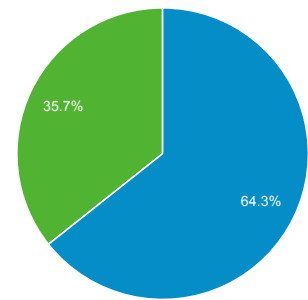

9.692 χρήστες επισκέφθηκαν αυτόν τον ιστότοπο

Επισκέψεις 12.349	Μοναδικοί επισκέπτες 9.692	Προβολές σελίδας 18.281
Σελίδες / Επίσκεψη 1,48	Μέσος όρος διάρκειας επίσκεψης 00:01:16	Ποσοστό εγκατάλειψης 79,76%
% νέων επισκέψεων 64,29%		

New Visitor Returning Visitor