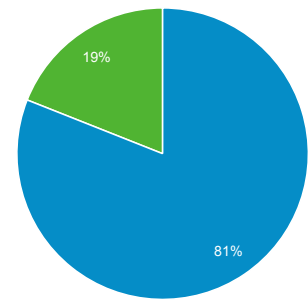

Προβολές σελίδας
4.273

Σελίδες / Επίσκεψη
1,91

Μέσος όρος διάρκειας επίσκεψης
00:01:19

Ποσοστό εγκατάλειψης
37,98%

% νέων επισκέψεων
81,01%

■ New Visitor ■ Returning Visitor

Γλώσσα	Επισκέψεις	% Επισκέψεις
1. el	1.097	48,91%
2. el-gr	643	28,67%
3. en-us	383	17,08%
4. en	82	3,66%
5. en-gb	26	1,16%
6. de-de	3	0,13%
7. de	2	0,09%
8. it	2	0,09%
9. c	1	0,04%
10. en-uk	1	0,04%