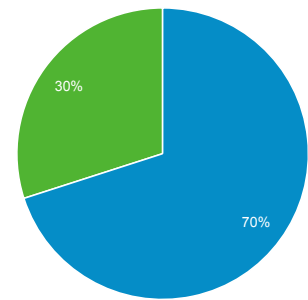

15.338 χρήστες επισκέφθηκαν αυτόν τον ιστότοπο

Επισκέψεις 20.306	Μοναδικοί επισκέπτες 15.338	Προβολές σελίδας 37.202
Σελίδες / Επίσκεψη 1,83	Μέσος όρος διάρκειας επίσκεψης 00:01:13	Ποσοστό εγκατάλειψης 47,06%
% νέων επισκέψεων 69,99%		

New Visitor Returning Visitor