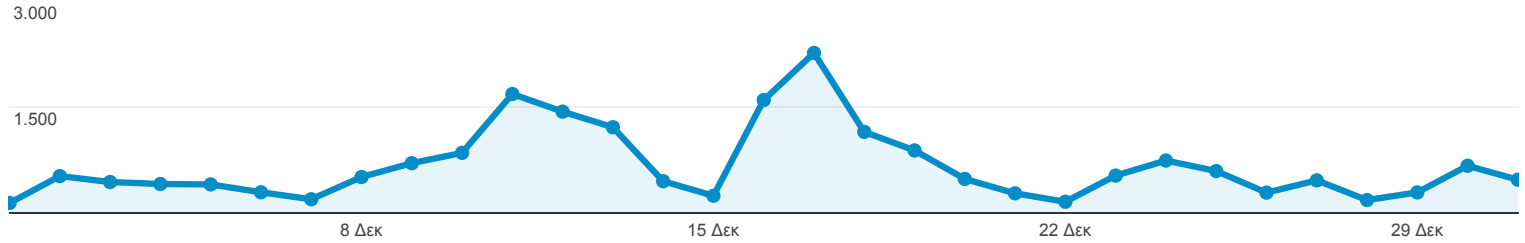

Επισκόπηση κοινού

1 Δεκ 2013 - 31 Δεκ 2013

Όλες οι επισκέ...
100,00%

Επισκόπηση

Επισκέψεις

15.338 χρήστες επισκέφθηκαν αυτόν τον ιστότοπο

Επισκέψεις 20.306	Μοναδικοί επισκέπτες 15.338	Προβολές σελίδας 37.202
Σελίδες / Επίσκεψη 1,83	Μέσος όρος διάρκειας επίσκεψης 00:01:13	Ποσοστό εγκατάλειψης 47,06%
% νέων επισκέψεων 69,99%		

New Visitor Returning Visitor

Γλώσσα	Επισκέψεις	% Επισκέψεις
1. el	9.152	45,07%
2. el-gr	6.966	34,31%
3. en-us	3.140	15,46%
4. en	634	3,12%
5. en-gb	203	1,00%
6. de-de	76	0,37%
7. bg	18	0,09%
8. de	15	0,07%
9. fr	14	0,07%
10. it	8	0,04%