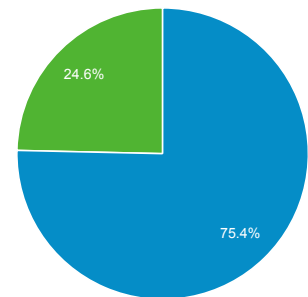

Ιούλιος 2013

Οκτώβριος 2013

60.051 χρήστες επισκέφθηκαν αυτόν τον ιστότοπο

Επισκέψεις
77.984

Μοναδικοί επισκέπτες
60.051

Προβολές σελίδας
118.034

Σελίδες / Επίσκεψη
1,51

Μέσος όρος διάρκειας επίσκεψης
00:01:00

Ποσοστό εγκατάλειψης
71,19%

% νέων επισκέψεων

75,32%

■ New Visitor ■ Returning Visitor

Γλώσσα	Επισκέψεις	% Επισκέψεις
1. el	34.427	44,15%
2. el-gr	25.043	32,11%
3. en-us	14.641	18,77%
4. en	2.481	3,18%
5. en-gb	770	0,99%
6. de-de	119	0,15%
7. ru	55	0,07%
8. bg	54	0,07%
9. ru-ru	44	0,06%
10. de	42	0,05%