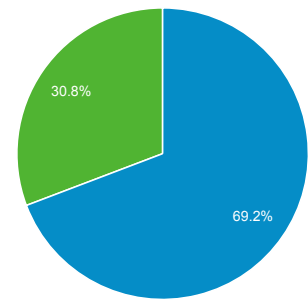

18.908 χρήστες επισκέφθηκαν αυτόν τον ιστότοπο

Επισκέψεις 26.038	Μοναδικοί επισκέπτες 18.908	Προβολές σελίδας 47.013
Σελίδες / Επίσκεψη 1,81	Μέσος όρος διάρκειας επίσκεψης 00:01:18	Ποσοστό εγκατάλειψης 52,28%
% νέων επισκέψεων 69,18%		

New Visitor Returning Visitor