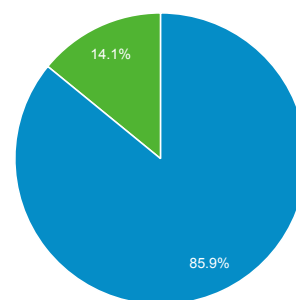

2020

2030

2040

2050

1.586 χρήστες επισκέφθηκαν αυτόν τον ιστότοπο

Επισκέψεις
1.667

Μοναδικοί επισκέπτες
1.586

Προβολές σελίδας
3.308

Σελίδες / Επίσκεψη
1,98

Μέσος όρος διάρκειας επίσκεψης
00:01:06

Ποσοστό εγκατάλειψης
26,63%

% νέων επισκέψεων
85,90%

■ New Visitor ■ Returning Visitor

| Γλώσσα | Επισκέψεις | % Επισκέψεις |
|-----------|------------|--------------|
| 1. el | 740 | 44,39% |
| 2. el-gr | 637 | 38,21% |
| 3. en-us | 208 | 12,48% |
| 4. en | 64 | 3,84% |
| 5. en-gb | 10 | 0,60% |
| 6. bg | 3 | 0,18% |
| 7. fr | 2 | 0,12% |
| 8. de-de | 1 | 0,06% |
| 9. it-it | 1 | 0,06% |
| 10. zh-cn | 1 | 0,06% |